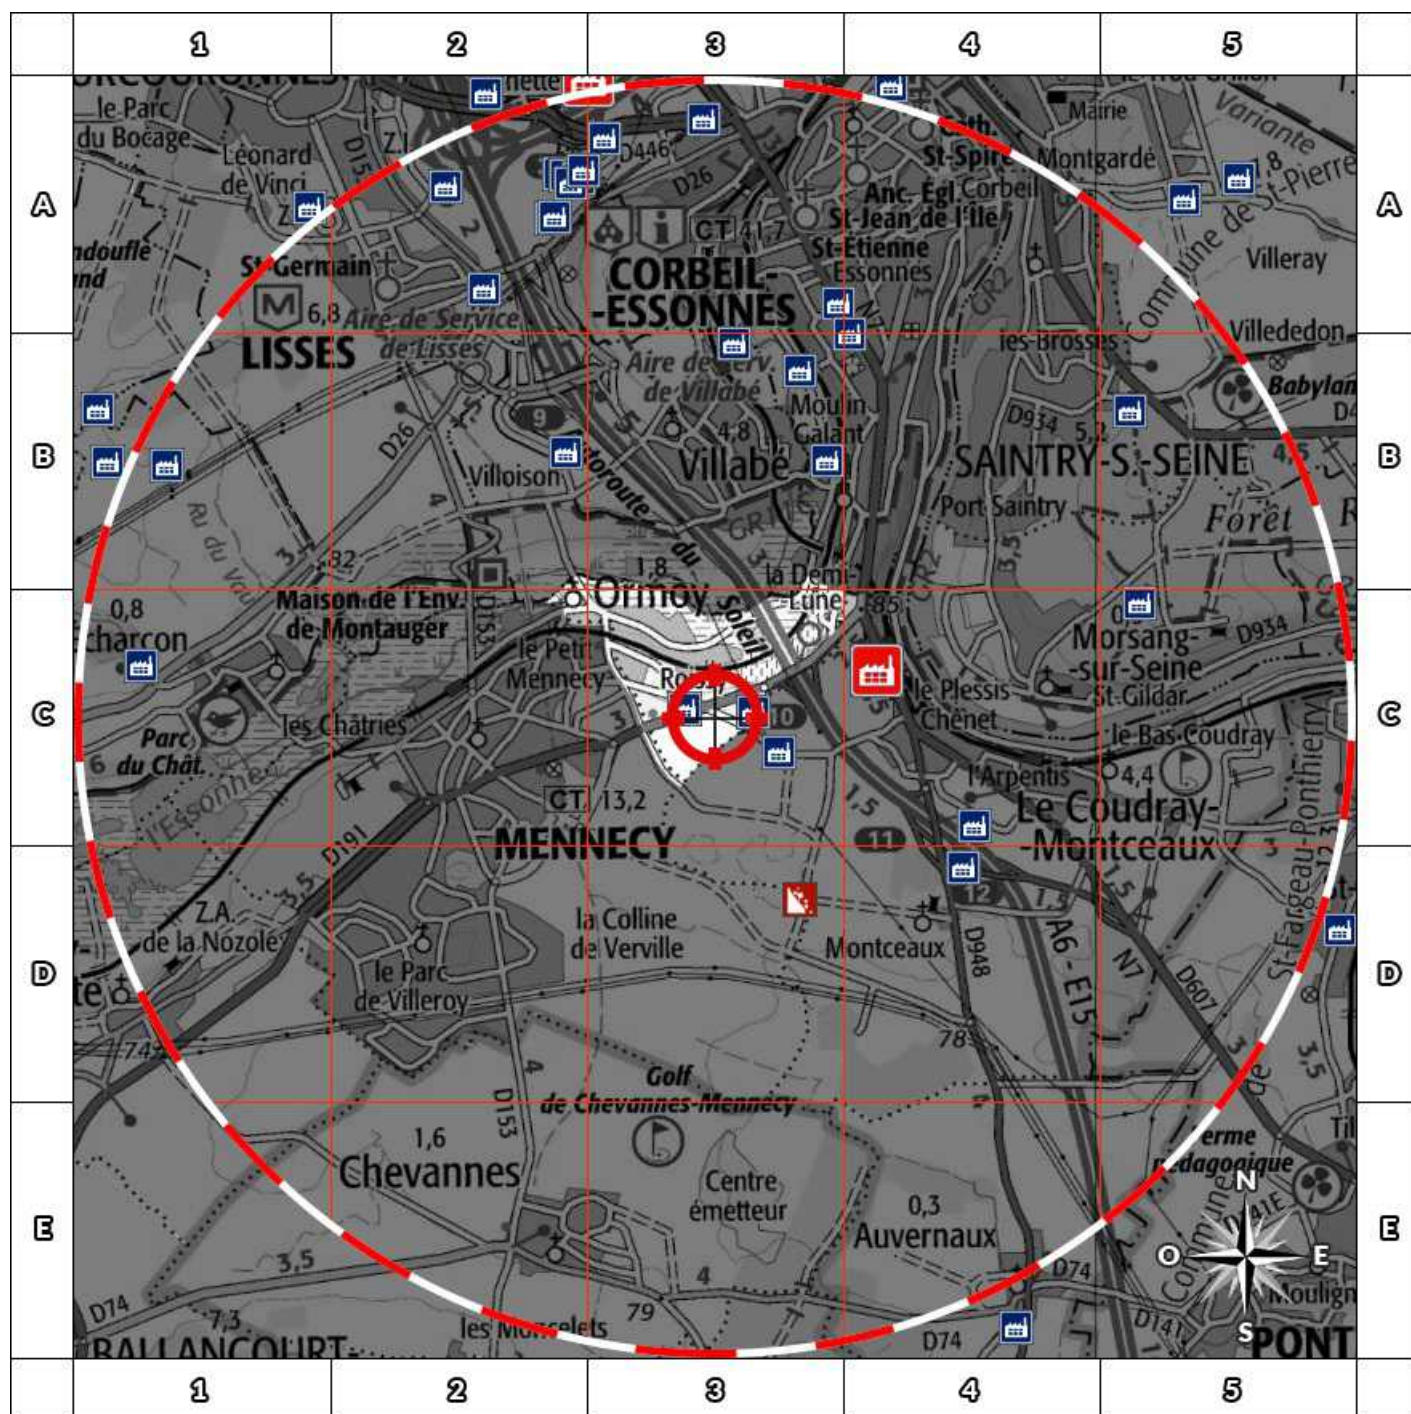

Cartographie des ICPE

Commune de ORMOY

2000m

- | | |
|---------------------|-----------------------------|
| Usine Seveso | Elevage de porc |
| Usine non Seveso | Elevage de bovin |
| Carrière | Elevage de volaille |
| Emplacement du bien | Zone de 500m autour du bien |

Retrouvez sur cette cartographie un inventaire des Installations Classées pour le Protection de l'Environnement situées à moins de 500m du bien représentées par les pictos et .

Chacun de ces pictos est détaillé sur la page suivante grâce à sa lettre et son numéro (A2, B4, ...) qui vous aideront à vous repérer sur la carte.

Inventaire des ICPE

Commune de ORMOY

Repère	Situation	Nom	Adresse	Etat d'activité Régime	Seveso Priorité Nationale
ICPE situées à moins de 5000m du bien					
	Coordonnées Précises	ECOPUR (ex SMF MIGNON et FILS)	Avenue des Roissy Hauts 91540 ORMOY	En fonctionnement	Non Seveso
				Autorisation	OUI
	Coordonnées Précises	LOUVRE LINGE LOCATION	106 AV. DES ROISSY HAUTS RN 191 - 91540 ORMOY	En fonctionnement	Non Seveso
				Autorisation	NON